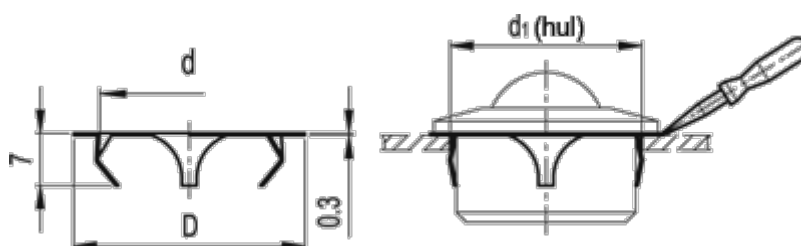

Varenummer: 20600038

Beskrivelse: E+G montegefjeder
GN 509.3-55

Note: Passer til GN 509 & GN 509.1 kuglediameter $\varnothing 30$

Mål

D = 55

d = 46.7

d1 = 46.7

Note = For GN 509/509.1-30